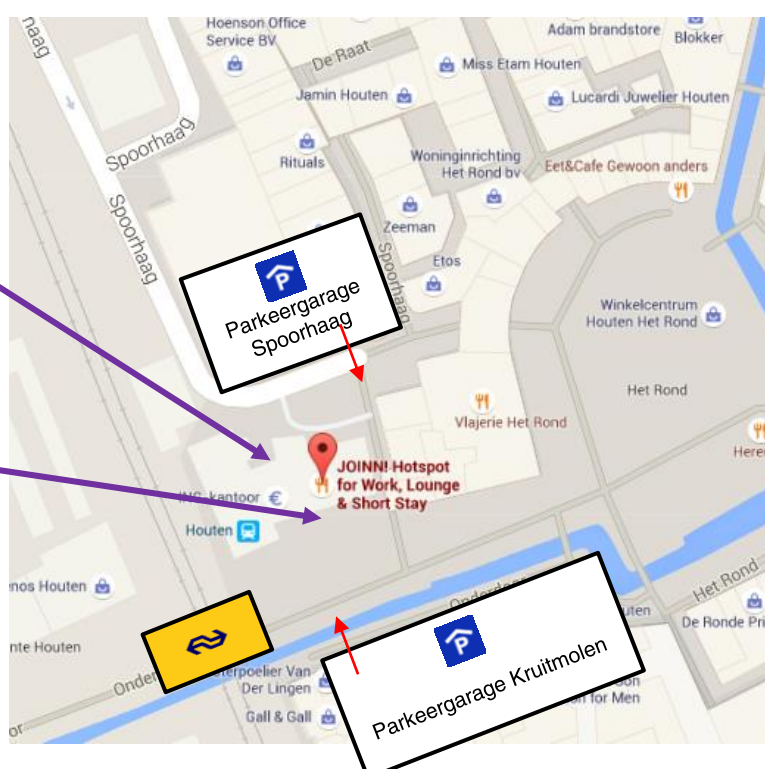

ROUTEBSCHRIJVING JOINN!

De hoofdingang van JOINN! is 50 meter verwijderd van NS-station Houten. Vanaf Houten-NS rijdt er 4x per uur een trein naar Utrecht Centraal (7 min reistijd) en 4x per uur een trein richting Tiel/ Geldermalsen/ Breda/ Den Bosch.

Parkeergarage 'Kruitmolen' (24/7 geopend)

De Molen 100
3995 AB Houten

Route:

Sla op de Rondweg de wijk 'De Molen' in. Rijd deze weg volledig uit en u arriveert bij Parkeergarage Kruitmolen. Als u bij de Albert Heijn naar buiten loopt, ziet u aan de overkant de hoofdingang van JOINN!

Parkeergarage 'Spoorhaag' (dagelijks geopend: 07:00-24:00u)

Spoorhaag 129
3993 AB Houten

Route:

Sla op de Rondweg de wijk 'De Haag' in. Rijd deze weg volledig uit en u komt bij Parkeergarage Spoorhaag. Als u bij de Jumbo naar buiten loopt, ziet u aan de rechterzijde het witte gebouw JOINN! De hoofdingang is aan de andere zijde van het pand. Om hier te komen, gaat u het smalle steegje door. Aan het einde van dit steegje, gaat u rechtsaf en ziet u het hoofdbalkon en hoofdingang van JOINN!

HOTSPOT FOR LOUNGE,
WORK & SHORT STAY

JOINN!

Ingang City Lofts (24/7)

Hoofdentree JOINN!

JOINN! HOUTEN B.V.
ONDERDOOR 5
3995 DW HOUTEN
BEL: 030-76 00 807